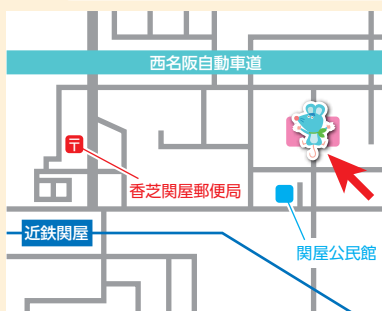

わかった! できた! おもしろい!

あそびにおいでよ★
 (雨天決行)
入園フェア開催!

場所: 関屋こども園・志都美こども園
日時: 令和2年8月23日(日) 午前10時~12時

★当日の内容★

- 園の様子をスライドショー放映!
- 園舎を見学しよう!
- 預かり保育の説明
- 園の玩具で遊べるコーナーがあります!
- 入園に関する相談コーナーがあります
- 一時保育の説明(関屋こども園のみ)

事前申込不要

駐車場有り

ブログ配信中

関屋こども園

ブログ配信中!

香芝市関屋396番地 TEL 0745-77-2717

志都美こども園

ブログ配信中!

香芝市今泉382番地 TEL 0745-77-3852

地域と共に、生涯の学びを支える『生きる力』を育みます
 このような理念に基づき、関屋こども園・志都美こども園は幼保連携型認定こども園になりました。

私たちは、保護者のみなさんの就労状況に関係なく、地域に住む子どもたちを一体的に受け入れ、保育や教育をおこなうことが大切であると考えています。加えて、「保育園」と「幼稚園」の特徴を備えた保育環境を提供することが、子どもたちの将来のためになると考えております。